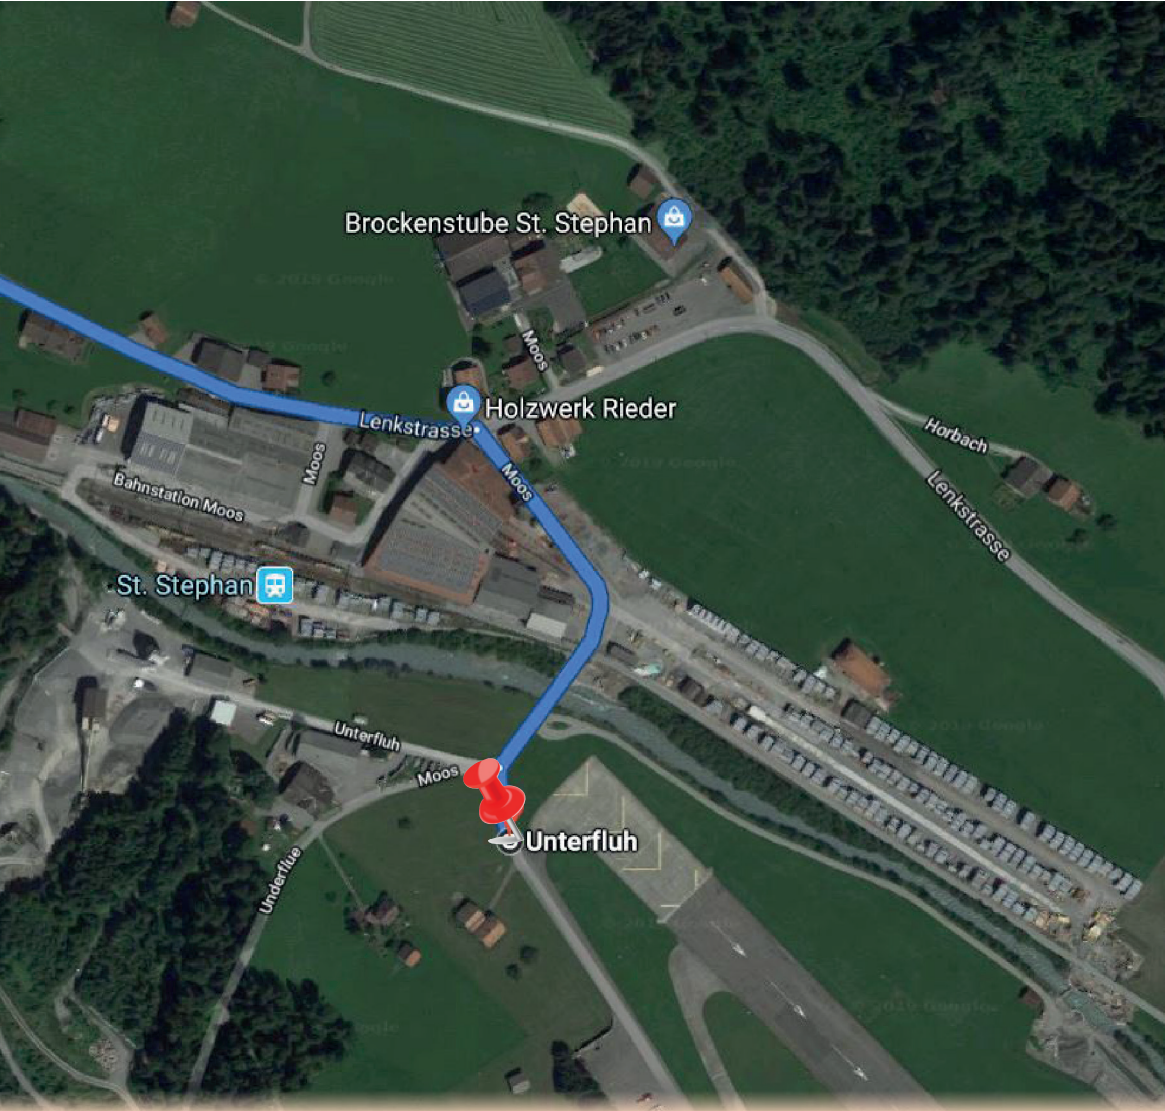

Suisse Municipal 2019

25. - 26. September 2019
Flugplatz St. Stephan

Die aktuell grösste bewegte Kommunalmesse der Schweiz!

- ☞ Selbst testen und vergleichen aller Fahrzeuge auf dem grosszügigen Testgelände
- ☞ Interessante ausgestellte Kommunaltechnik
- ☞ Besuchszeit von 09.00 - 20.00 Uhr
- ☞ Gratis Eintritt
- ☞ Mit leckeren Foodtrucks

www.suissemunicipal.ch

Suisse Municipal

Fahren Sie Richtung:
Prospective Concepts Aeronautics AG
Unterfluh
3772 St. Stephan

Parkplätze sind signalisiert