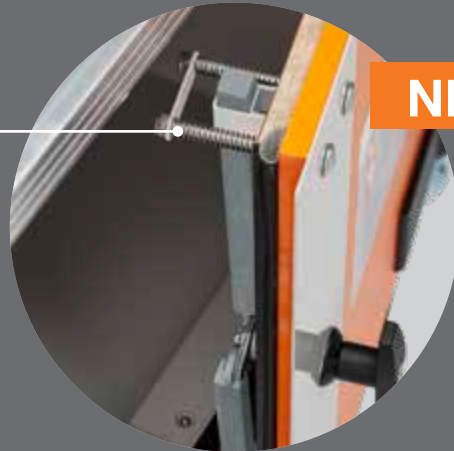

NEU

CEMO

für sicheres Lagern

by

snowstick

Brandschutz meets Explosionsschutz
Akku-Lager- und Ladeschränke „lockEX inside“

Kontrollierte Druckentlastung

durch federbasierte Türverriegelung

Akku-Ladeschrank 8/10
Ladevarianten mit 2 waagrecht ange-
ordneten 4-fach Steckdosenleisten zur
Stromversorgung.

Akku-Ladeschrank 8/5
Stromversorgung durch 4-fach Steck-
dosenleiste. Kompaktes Außenmaß.

Kontrollierte Druckentlastung als Explosionsschutz.

NEU

Im Fall der Explosion eines schadhafte Li-Akkus können die Schranktüren aufgesprengt werden. Durch eine Federkonstruktion wird die Schranktür einen kleinen Spalt aufgedrückt und sofort wieder zugezogen und verschlossen. So wird der Explosionsdruck abgeleitet.