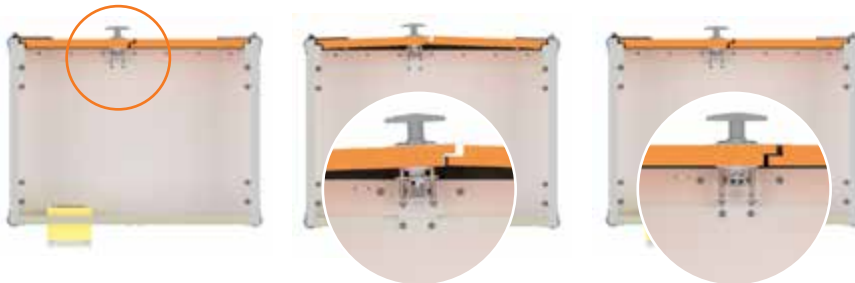

Akku-Ladeschrank 8/10
Ladevarianten mit 2 waagrecht ange-
ordneten 4-fach Steckdosenleisten zur
Stromversorgung.

Akku-Ladeschrank 8/5
Stromversorgung durch 4-fach Steck-
dosenleiste. Kompaktes Außenmaß.

Kontrollierte Druckentlastung als Explosionsschutz.

NEU

Im Fall der Explosion eines schadhafte Li-Akkus können die Schranktüren aufgesprengt werden. Durch eine Federkonstruktion wird die Schranktür einen kleinen Spalt aufgedrückt und sofort wieder zugezogen und verschlossen. So wird der Explosionsdruck abgeleitet.

WIRKPRINZIP DER LOCKEX-VERSCHLUSSMECHANIK (DRAUFSICHT)

Der lockEX-Mechanismus baut die Explosionsenergie durch einen schmalen Spalt kontrolliert ab.

Alle Informationen und umfangreiches Zubehör

AKKU-LAGERSCHRÄNKE